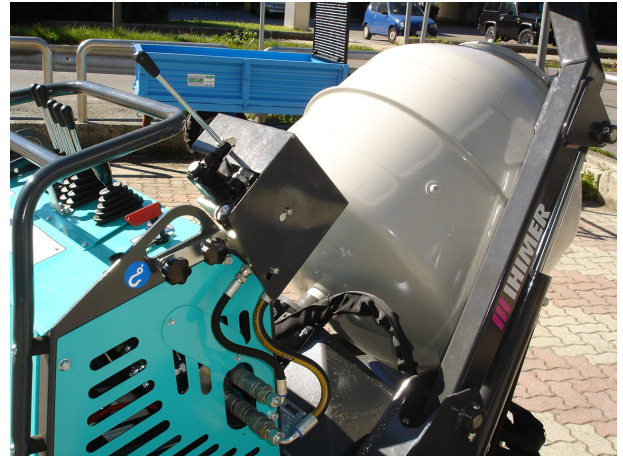

GIORDANO Srl - Corso Marconi 199 - 17014 Cairo Montenotte (SV)
P.IVA 01574990097
Centralino: 019.512048
Informazioni sui mezzi: 019.515919 - Giardino, foresta, fai da te: 019.515921

ORARIO APERTURA:
Lun-Ven 8:00-12:30 14:30-18:30 - Sab 8:00-12:30