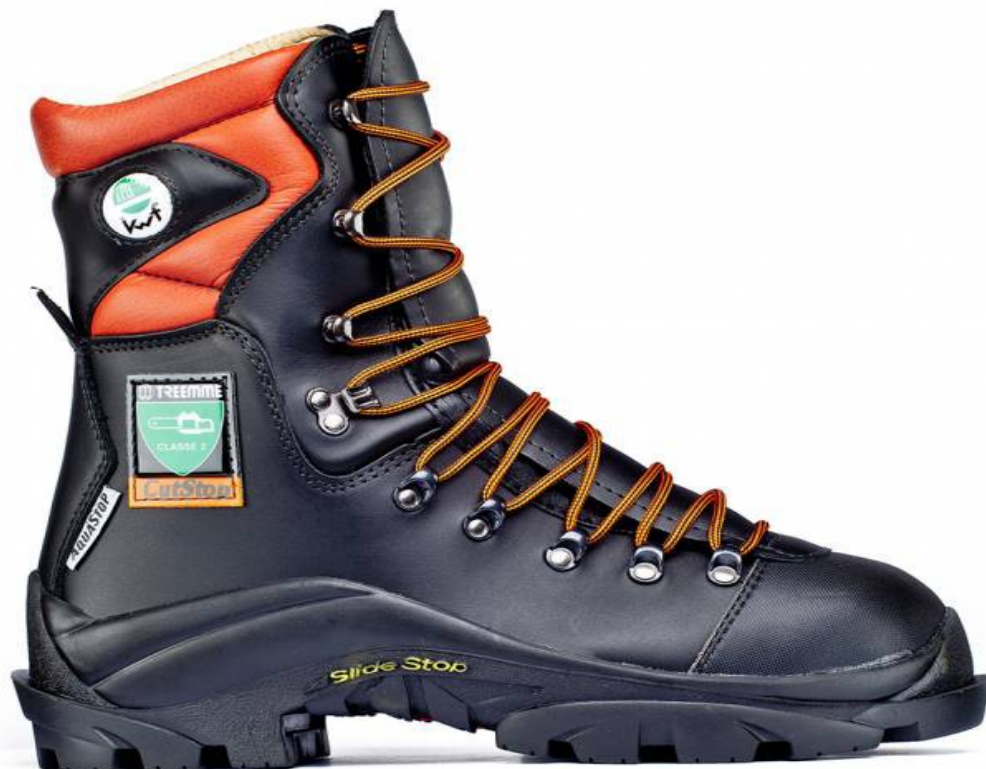

STIVALI ANTITAGLIO TREEMME MOTOSEGA 1202

Descrizione:

Tomao in pelle di vitello pieno fiore; Fodera in pelle; Lavorazione scatolata; Suola IBEX in gomma nitrilica antiscivolo, antistatica, antiusura, chiodabile e ramponabile. Varianti: 1202H (con suola Hiker) 1202S (con suola Spider antiscivolo SRC) UNI EN ISO 17249:2014 A-E-P-WRU-WR-FO-HRO-SRA Colori Nero/Arancio Taglie 37-48 Caratteristiche Calzatura antistatica Resistenza al calore Idrorepellente Resistenza al taglio da sega a catena Resistenza agli idrocarburi, olii e solventi Resistenza all'abrasione Resistenza allo sfido di metalli Antiscivolo Punta antiscivolo antisciacchiamento Suoletta antiperforazione Resistenza alle flessioni Sistema di assorbimento di energia nel tallone