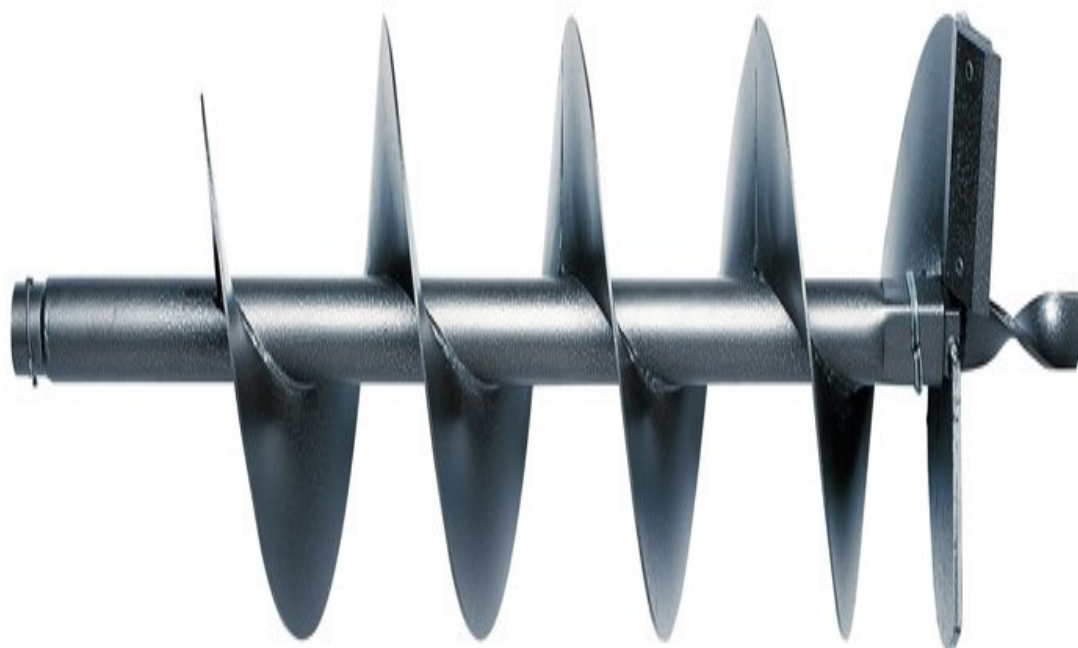

PUNTE PER TRIVELLE STIHL - DA 40 A 350 MM

Descrizione:

Versioni Prezzo Punta da terreno 700 mm. * 120mm Punta da terreno 700 mm. * 150mm Punta da terreno 700 mm. * 200mm Punta da terreno 700 mm. * 250mm Punta da terreno 700 mm. * 280mm Punta da terreno 700 mm. * 350mm Punta da terreno 700 mm. * 90mm Punta per terreno 695mm * 120mm Punta per terreno 695mm * 150mm Punta per terreno 695mm * 200mm Punta per terreno 695mm * 40mm Punta per terreno 695mm * 60mm Punta per terreno 695mm * 90mm