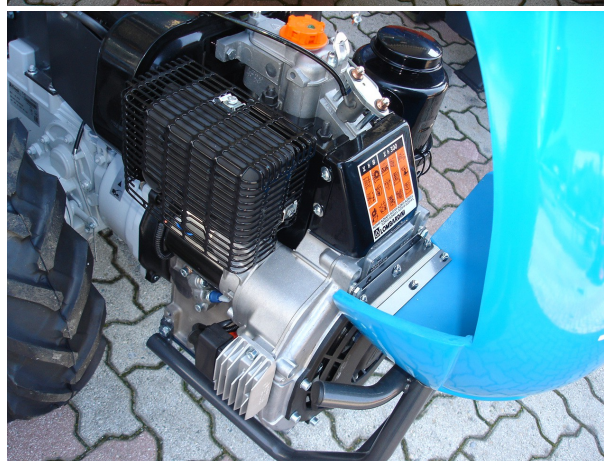

GIORDANO Srl - Corso Marconi 199 - 17014 Cairo Montenotte (SV)

P.IVA 01574990097

Centralino: 019.512048

Informazioni sui mezzi: 019.515919 - Giardino, foresta, fai da te: 019.515921

ORARIO APERTURA:

Lun-Ven 8:00-12:30 14:30-18:30 - Sab 8:00-12:30