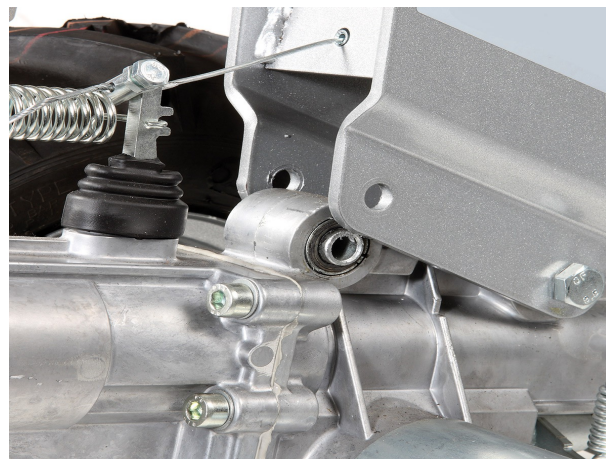

MOTOFALCIATRICE BERTOLINI 110 - MOTORE EMAK BENZINA

Descrizione:

Predisposta per barra falciante centrale, è una macchina leggera e maneggevole progettata per soddisfare le esigenze di utenti privati. Viene usata principalmente per il taglio di erba e foraggi e per la pulizia fuori giardino.
CARATTERISTICHE TECNICHE: Alimentazione Motore Modello Cilindrata Potenza* Avviamento Codice K 700 H OHV 182 cm³ 5,4 HP autoavvolgente 68939001EN Cambio 1 marcia avanti Differenziale no Inversore marce no Trasmissione ad ingranaggi in bagno d'olio Frizione ad innesto diretto Stegole regolabili in altezza con dispositivo antivibrante Freni no Presa di forza indipendente a 1017 giri/min Attacco accessori QuickFit di serie integrato Peso 70 Kg Dimensioni HxLargxLung 990x920x1540 mm