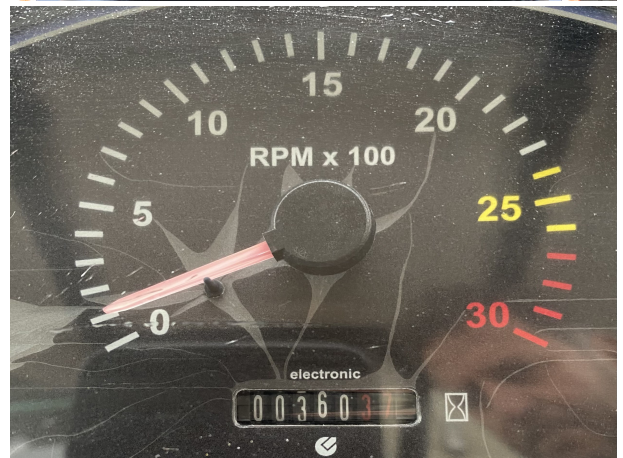

GIORDANO Srl - Corso Marconi 199 - 17014 Cairo Montenotte (SV)
P.IVA 01574990097
Centralino: 019.512048
Informazioni sui mezzi: 019.515919 - Giardino, foresta, fai da te: 019.515921

ORARIO APERTURA:
Lun-Ven 8:00-12:30 14:30-18:30 - Sab 8:00-12:30