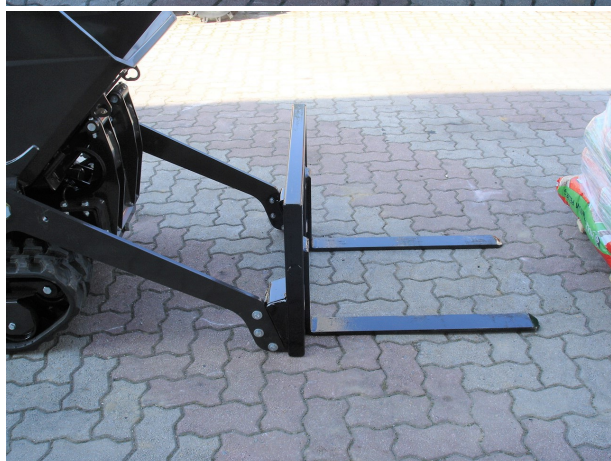

GIORDANO Srl - Corso Marconi 199 - 17014 Cairo Montenotte (SV)
P.IVA 01574990097
Centralino: 019.512048
Informazioni sui mezzi: 019.515919 - Giardino, foresta, fai da te: 019.515921

ORARIO APERTURA:
Lun-Ven 8:00-12:30 14:30-18:30 - Sab 8:00-12:30