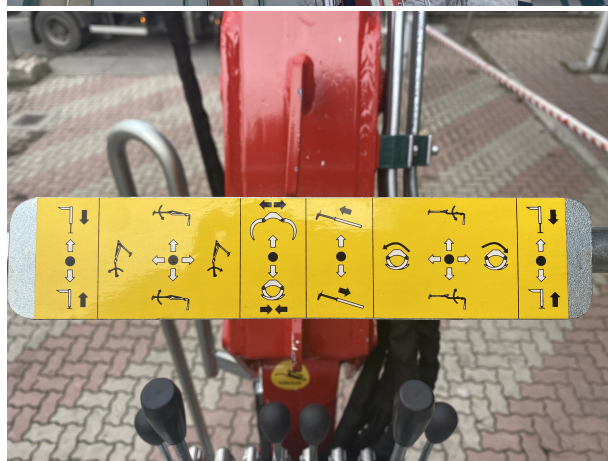

GIORDANO Srl - Corso Marconi 199 - 17014 Cairo Montenotte (SV)
P.IVA 01574990097
Centralino: 019.512048
Informazioni sui mezzi: 019.515919 - Giardino, foresta, fai da te: 019.515921

ORARIO APERTURA:
Lun-Ven 8:00-12:30 14:30-18:30 - Sab 8:00-12:30