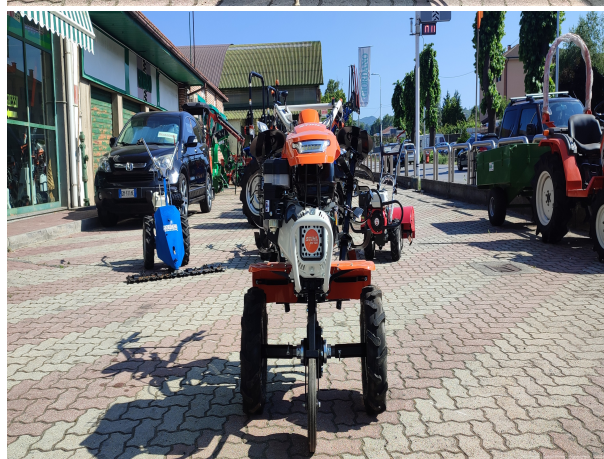

GIORDANO Srl - Corso Marconi 199 - 17014 Cairo Montenotte (SV)
P.IVA 01574990097
Centralino: 019.512048
Informazioni sui mezzi: 019.515919 - Giardino, foresta, fai da te: 019.515921

ORARIO APERTURA:
Lun-Ven 8:00-12:30 14:30-18:30 - Sab 8:00-12:30