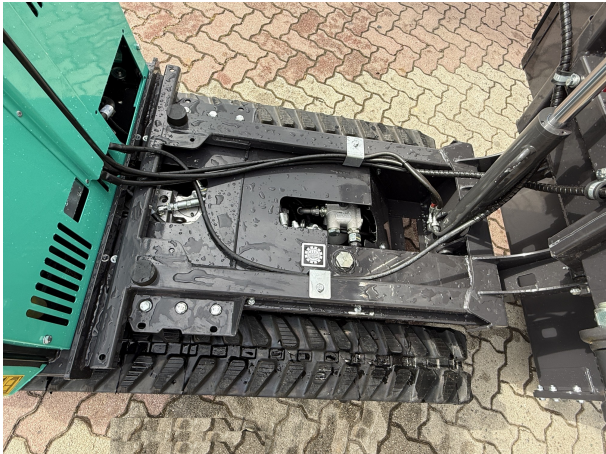

GIORDANO Srl - Corso Marconi 199 - 17014 Cairo Montenotte (SV)
P.IVA 01574990097
Centralino: 019.512048
Informazioni sui mezzi: 019.515919 - Giardino, foresta, fai da te: 019.515921

ORARIO APERTURA:
Lun-Ven 8:00-12:30 14:30-18:30 - Sab 8:00-12:30